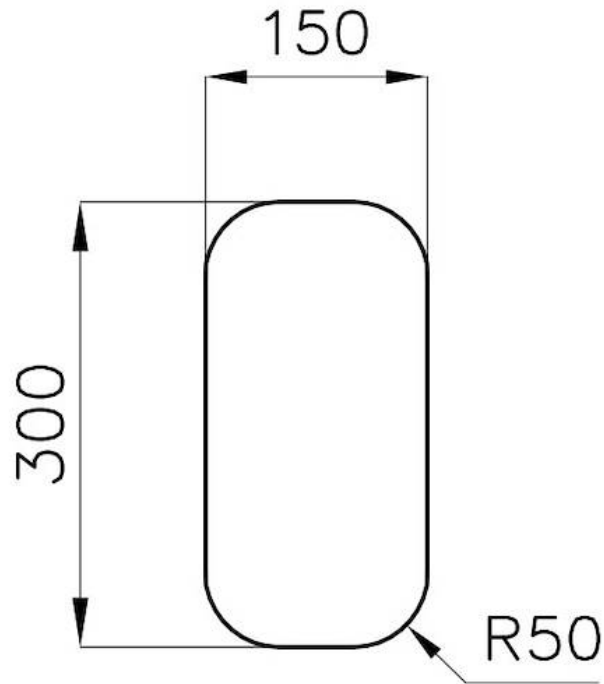

### 细节

材料 AISI 304 不锈钢

表面处理 拉丝 Foster

质地 拉丝 Foster

边型和安装方式 台下

底座 30 cm

尺寸 170x320 mm

标准配件 固定钩, 垫圈, 下水器, 溢水口和虹吸管, 纸板盒包装

龙头孔 无定位孔

安装孔 [View technical data sheet](#)

下水器 否

---

宽 17 cm

---

盆内尺寸 150x300mm

---

单槽/双槽 单槽

---

下水组件 3,5" 下水器

---

## 特点

**3.5" 下水器提篮**

Foster®水槽均配备了3.5"下水器，有可防止固体颗粒流入下水器的实用篮式塞。3.5"下水器允许使用Foster®碎渣机，可与所有型号兼容。

---

Cut out size  
Dimensioni per foratura top