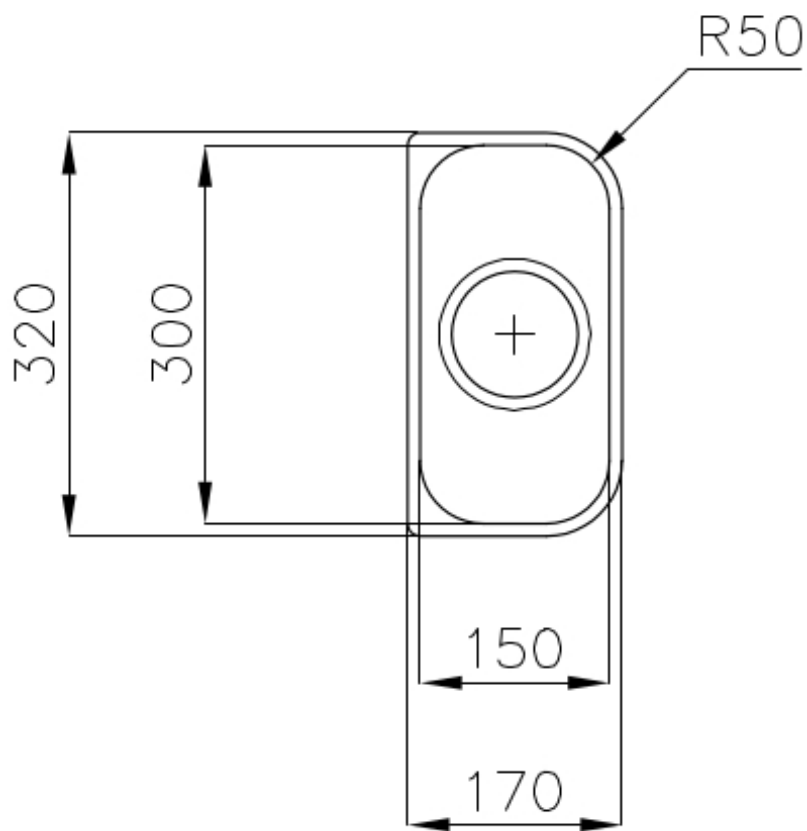

### 细节

材料 AISI 304 不锈钢

表面处理 拉丝 Foster

质地 拉丝 Foster

边型和安装方式 台下

底座 30 cm

尺寸 170x320 mm

标准配件 固定钩, 垫圈, 下水器, 溢水口和虹吸管, 纸板盒包装

龙头孔 无定位孔

安装孔 [View technical data sheet](#)

下水器 否

---

宽 17 cm

---

盆内尺寸 150x300mm

---

单槽/双槽 单槽

---

下水组件 3,5" 下水器

---

## 特点

**3.5" 下水器提篮**

Foster®水槽均配备了3.5"下水器，有可防止固体颗粒流入下水器的实用篮式塞。3.5"下水器允许使用Foster®碎渣机，可与所有型号兼容。

---

Cut out size  
Dimensioni per foratura top